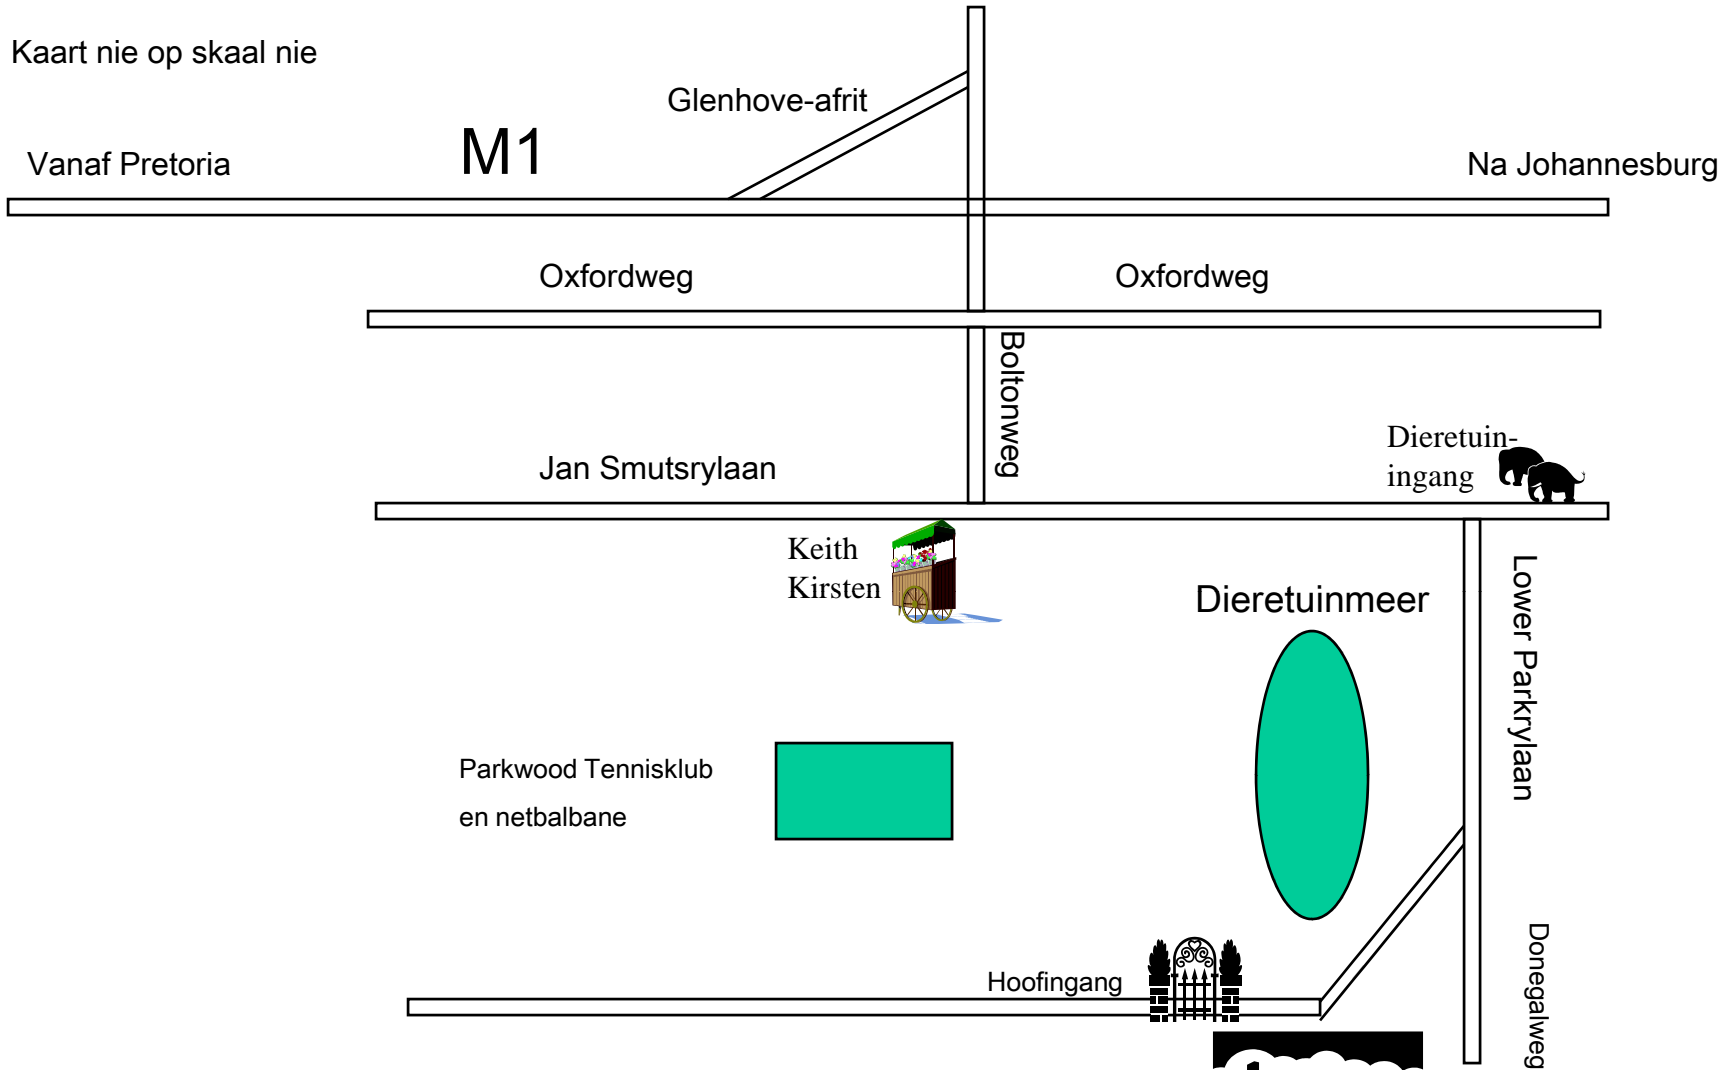

Kaart nie op skaal nie

Laerskool Jan Celliers  
Lowerparkweg  
Parkview  
Tel 011 646 3336

Laerskool Jan Celliers

Map not to scale

Laerskool Jan Celliers  
Lowerpark Drive  
Parkview  
Tel 011 646 3336

Jan Celliers School