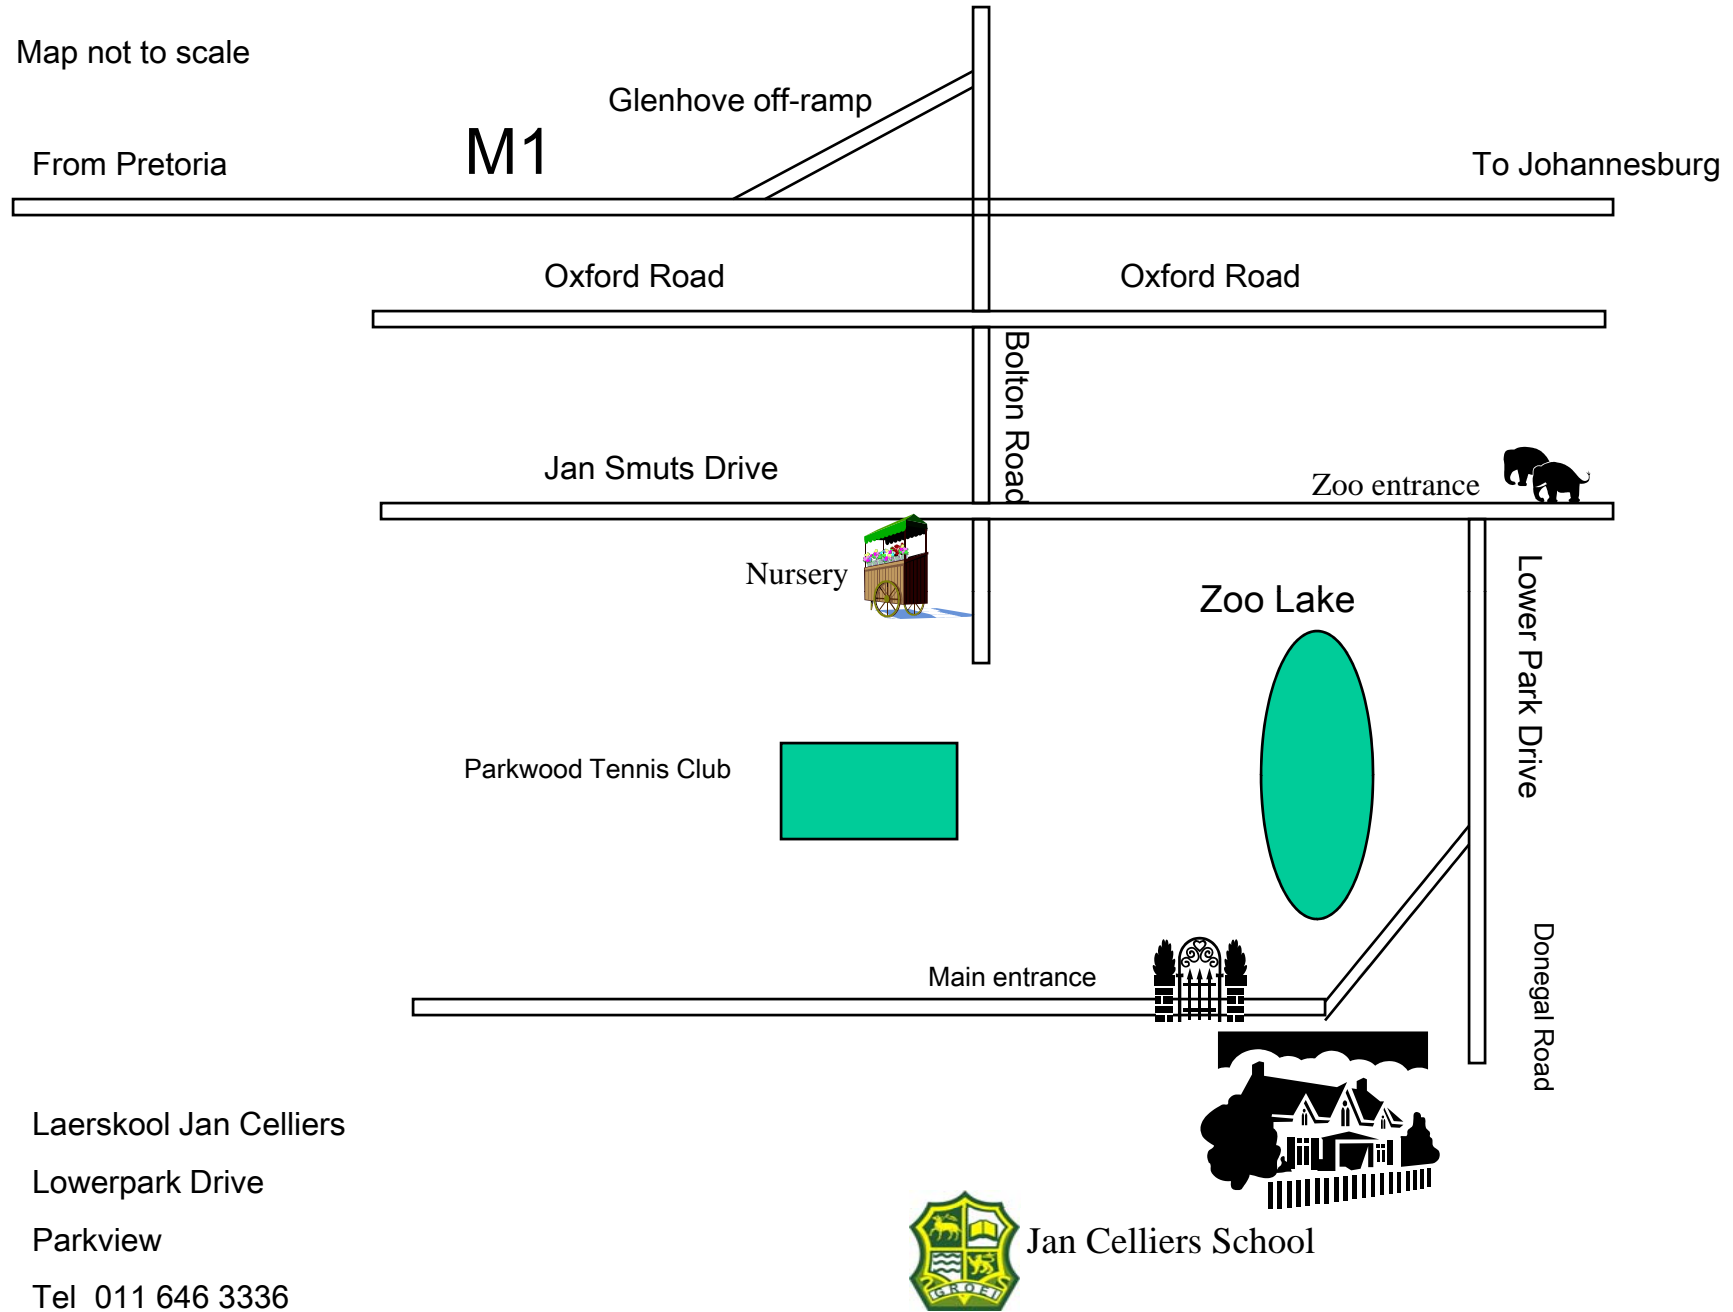

Kaart nie op skaal nie

Laerskool Jan Celliers  
Lowerparkweg  
Parkview  
Tel 011 646 3336

Laerskool Jan Celliers

Map not to scale

Laerskool Jan Celliers  
Lowerpark Drive  
Parkview  
Tel 011 646 3336

Jan Celliers School